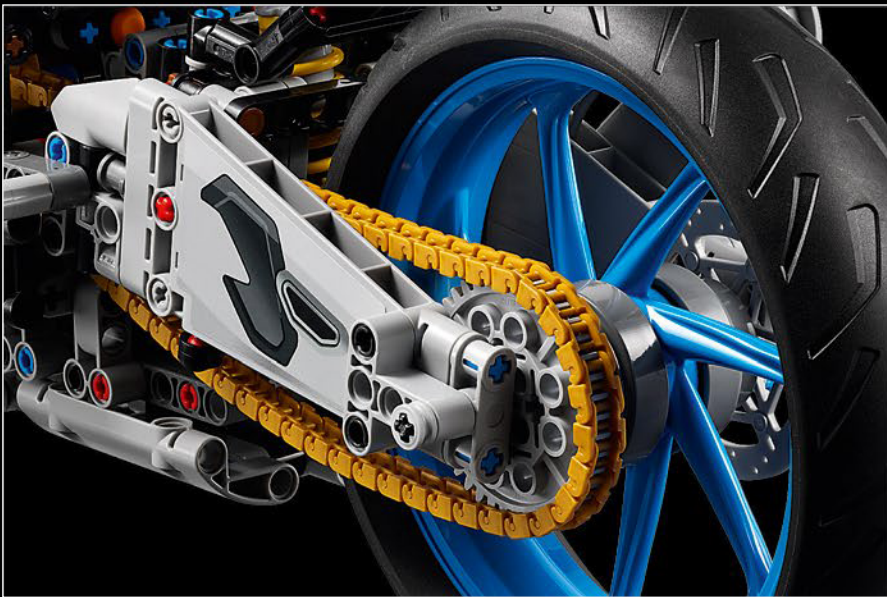

Check for compatibility and FAQ

Vérification de la compatibilité et FAQ

Información sobre compatibilidad y P+F

YAMAHA MT-10 SP

The MT-10 SP reflects a thrill-seeking and creative spirit inspired by Japan's provocative underground motorcycle subculture. The bold design elements and Liquid Metal/Raven styling details perfectly frame the muscular, superbike-derived 998cc CP4 crossplane engine. Advanced features like an innovative Öhlins® Semi-Active Suspension System, full electronic suite and Quick Shift System result in a modern street bike that delivers huge torque, superior agility and sportbike-inspired performance.

La MT-10 SP témoigne de la soif de sensations fortes et de l'esprit créatif inspirés par la provocante sous-culture japonaise de la moto. Les éléments audacieux et les détails stylistiques Liquid Metal/Raven encadrent parfaitement le puissant moteur CP4 à plan transversal de 998 cm³, dérivé de la supermoto. Des caractéristiques de pointe telles que le novateur système de suspensions semi-actives Öhlins®, une suite électronique complète et le système de changement de vitesse rapide en font une moto de rue moderne qui offre un couple phénoménal, une agilité supérieure et des performances inspirées des motos de sport.

La MT-10 SP es la expresión de un espíritu apasionado y creativo, inspirado en la provocativa subcultura japonesa del motociclismo *underground*. Los atrevidos elementos de su diseño y los detalles de estilo Liquid Metal/Raven enmarcan a la perfección el musculoso motor *crossplane* CP4 de 998 c. c., derivado de una supermoto. Avanzadas características, como el innovador sistema de suspensión semiactiva Öhlins®, un grupo electrónico completo y el sistema Quick Shift dan lugar a una moderna motocicleta de calle que ofrece un enorme par motor, una agilidad superior y prestaciones dignas de una moto deportiva.