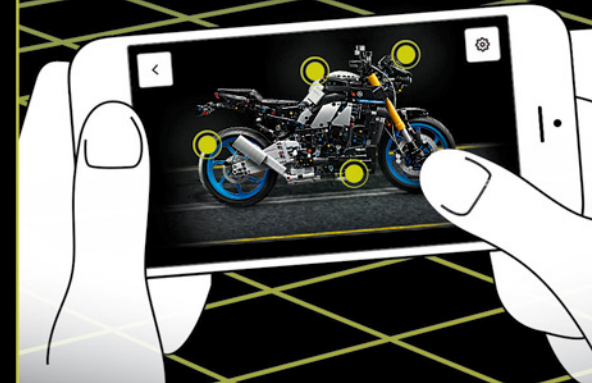

1

AUGMENTED REALITY
EXPERIENCE

2

3

LEGO® TECHNIC™ AR

Experience AR
Expérience de RA
Experimenta la AR

EXPÉRIENCE DE **EXPERIENCIA**
RÉALITÉ AUGMENTÉE EN REALIDAD AUMENTADA

Check for compatibility and FAQ

Vérification de la compatibilité et FAQ

Información sobre compatibilidad y P+F